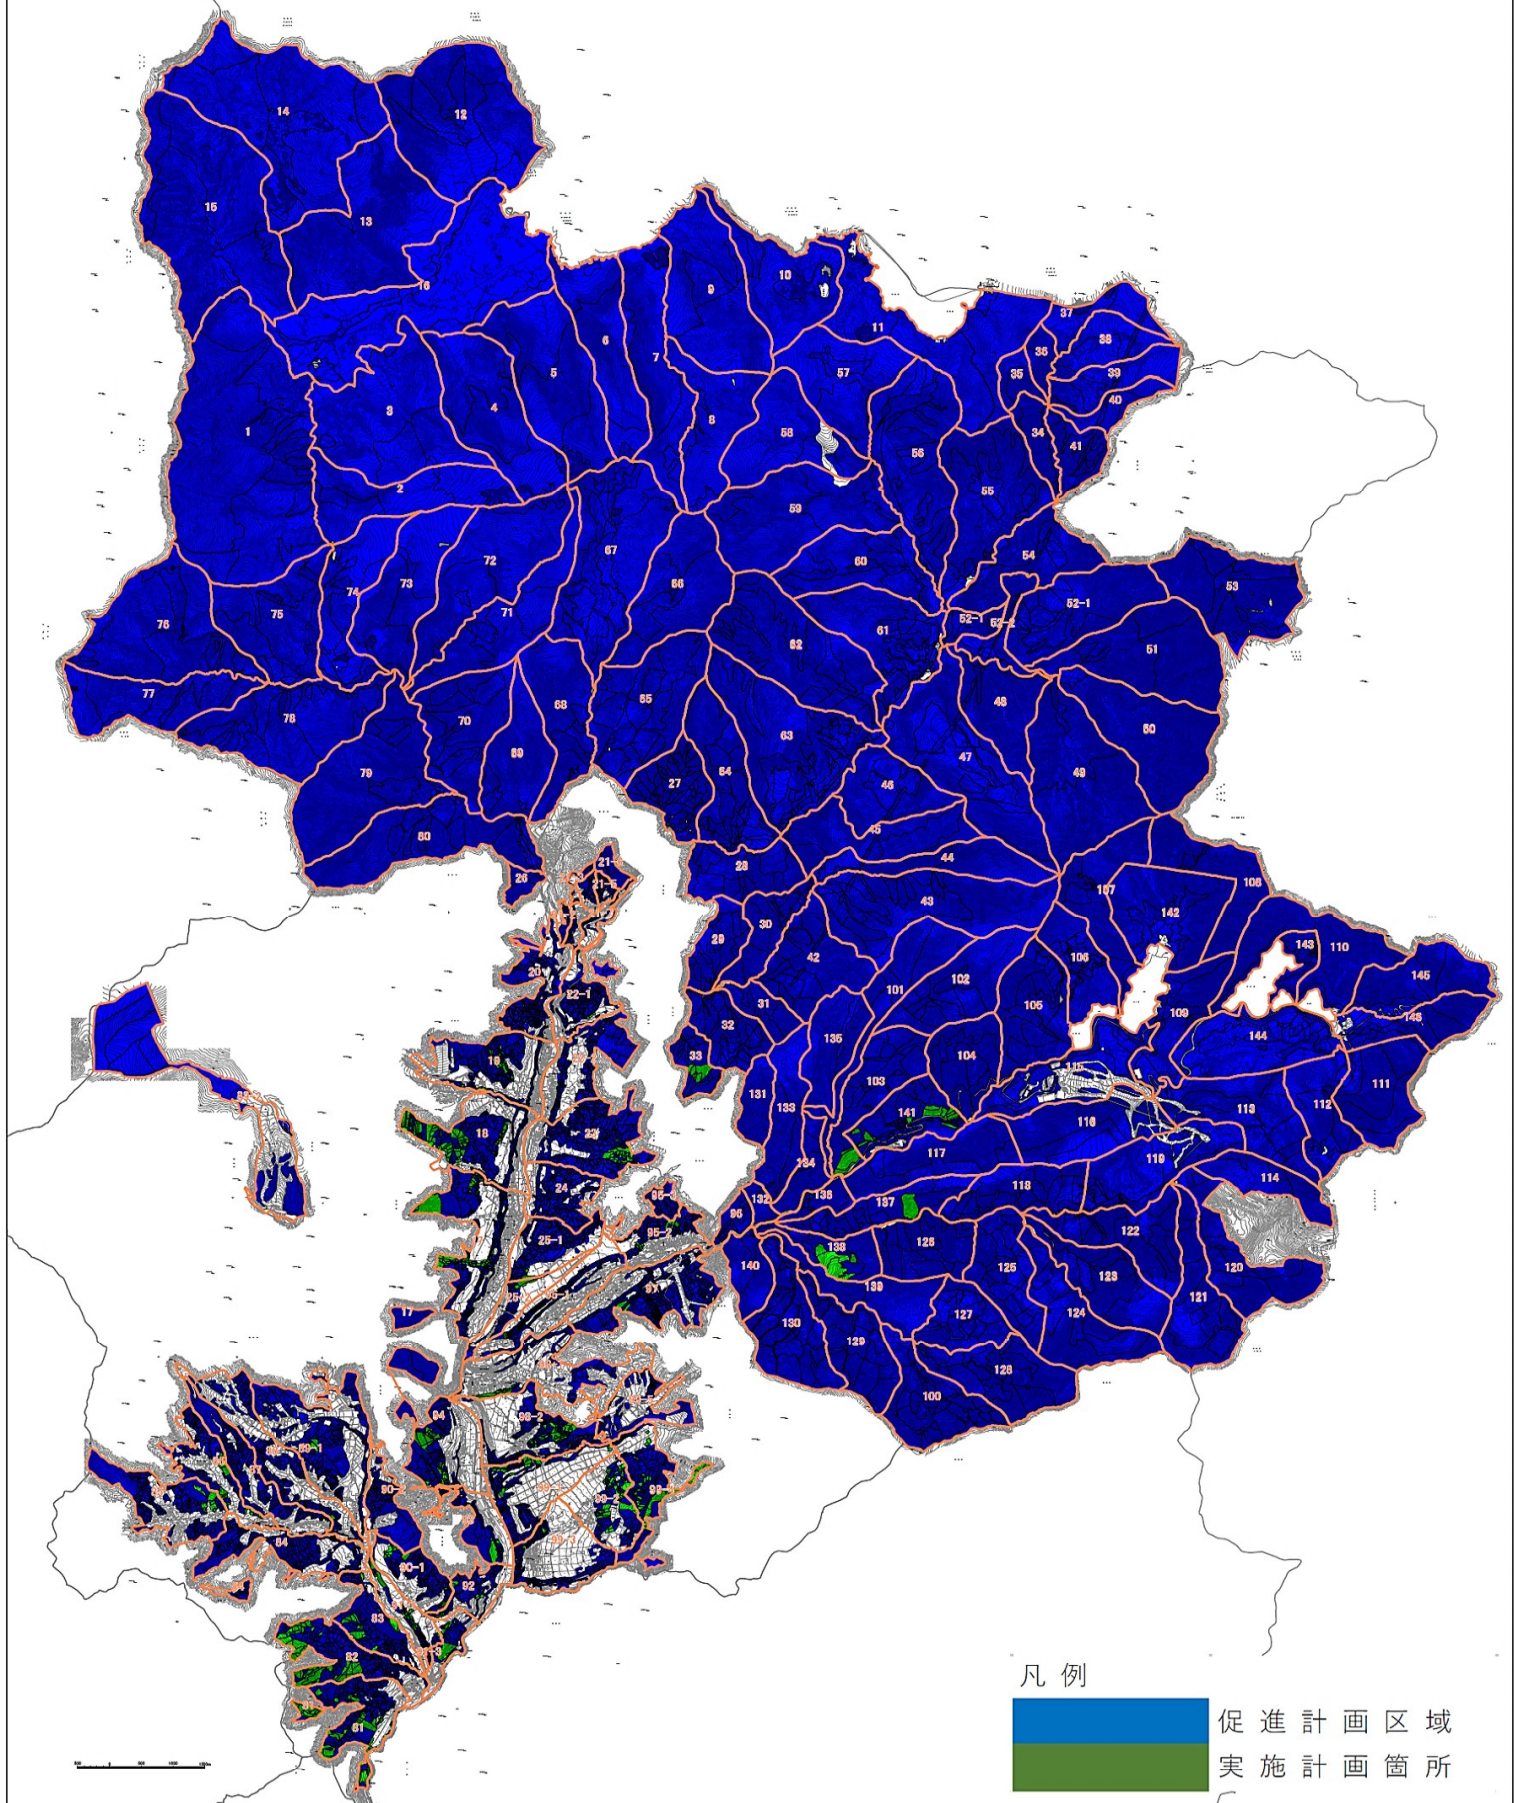

片品村特定間伐等促進計画図

凡例

- 促進計画区域
- 実施計画箇所