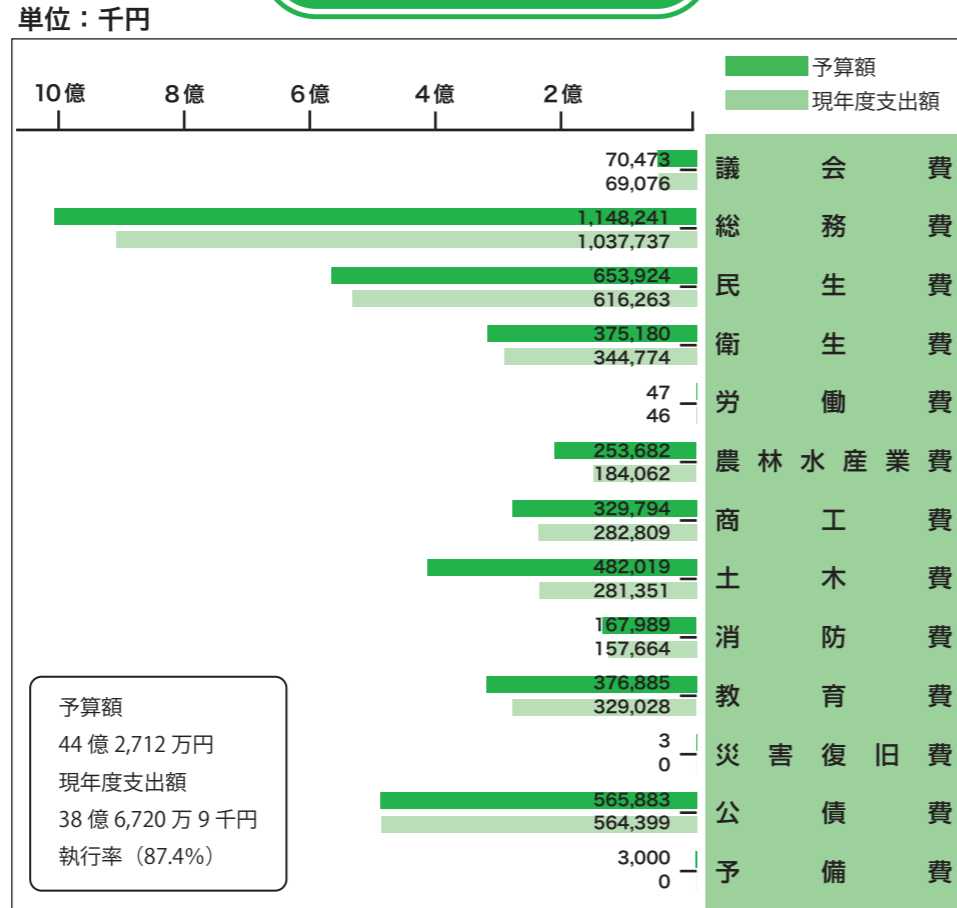

令和4年度の財政事情

◎村有財産の保有状況（増減）

土地
(山林含む)

5,752,777 m²
(±0)

建物

51,382 m²
(+398)

山林

4,355,568 m²
(±0)

物品（車両）

85 台
(±0)

出資金など

129,609,000 円
(±0)

歳出

◎特別会計（令和5年3月末現在） (単位：千円、%)

会計名	予算額	収入済額	執行率	支出済額	執行率
国民健康保険	725,523	615,735	84.9	604,201	83.3
簡易水道事業	115,749	86,653	74.9	105,698	91.3
下水道事業等	456,954	151,958	33.3	198,296	43.4
介護保険	635,309	634,901	99.9	556,589	87.6
後期高齢者医療	65,230	61,481	94.3	58,605	89.8
合計	1,998,765	1,550,728	77.6	1,523,389	76.2

◎一般会計予算に対して (単位：円)

住民一人に使われる村のお金	955,102
住民一人が負担する村税	161,923
1世帯当たりに使われる村のお金	2,300,541
1世帯当たりが負担する村税	390,023

◎村債（借入金）の状況 (単位：千円)

区分	現在高
一般会計	4,308,106
簡易水道事業特別会計	187,284
下水道事業等特別会計	255,357
合計	4,750,747