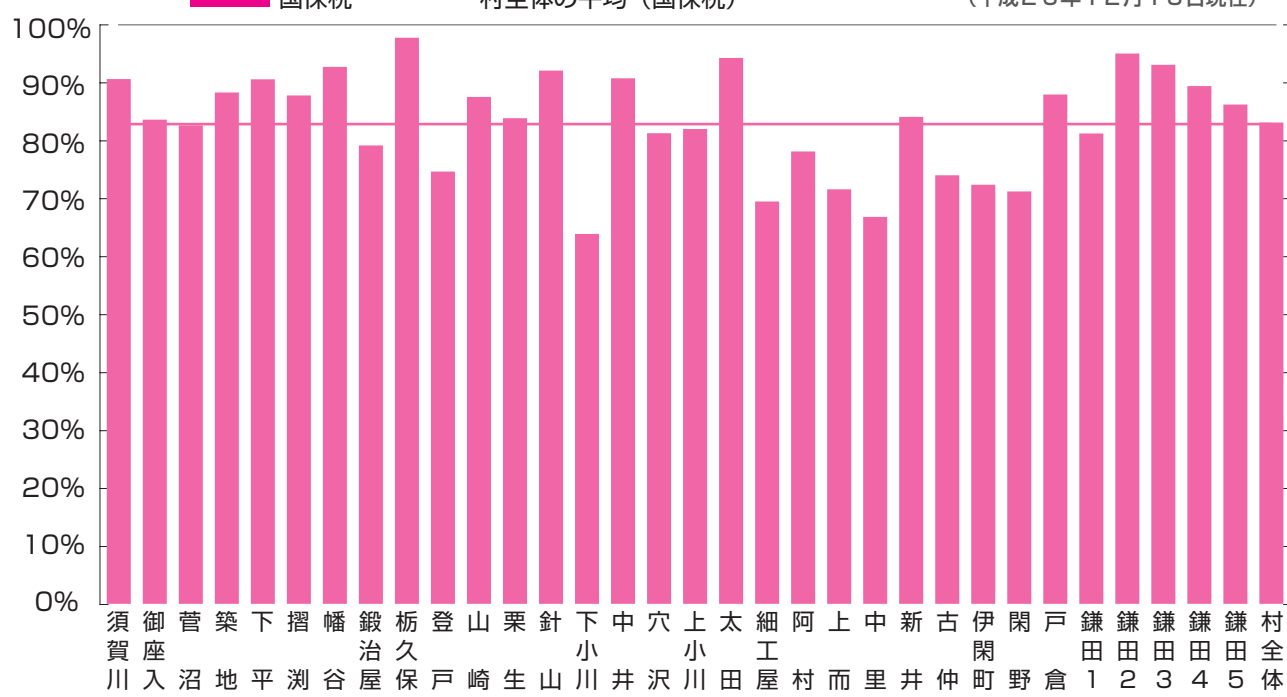

平成26年度 国保税第5期 納税率調 (税額)

保健だより

はたちの献血キャンペーン

例年、冬になると献血する人が減少する傾向にあります。安全な血液製剤を安定的に確保するために1月から2月の2か月間を「はたちの献血キャンペーン」期間とし、新たに成人を迎える若者を中心に、各年代の方へ献血に関する理解と協力を呼びかけています。

なぜ献血が必要なのか?

病いやケガなどの理由で輸血が必要になる方がたくさんいますが、このときの血液製剤は健康な方の「献血」によって作られています。

輸血を必要とする人の数は年々増加しており、1日平均で約3,000人もの方がいると言われています。しかし、血液には有効期間が決まっていることや、1人の方が短時間に何度も献血をすることができないため、多くの方に継続的な献血に協力していただくことが必要なのです。

近年、10代・20代の献血者が減少しています。献血は男女とも全血献血は16歳からすることができ、18歳からは成分献血もできます。皆さんの協力によって、助かる命があります。今年、成人式を迎えられた「はたち」の皆さんはもちろんです。まだ献血をしたことがないという方は、ぜひこの機会に献血へのご協力をお願いします。

20歳からの子宮がん検診

今、若い女性に急増しているのが子宮頸がんです。子宮頸がんとは、子宮の入り口にできるがんで、ヒトパピローマウイルスが原因と言われています。

片品村では春に行っている総合健診において、20歳以上で奇数年齢の方を対象に子宮がん検診を実施しています。

将来元気に子どもを産めるように、きちんと検診を受けましょう。