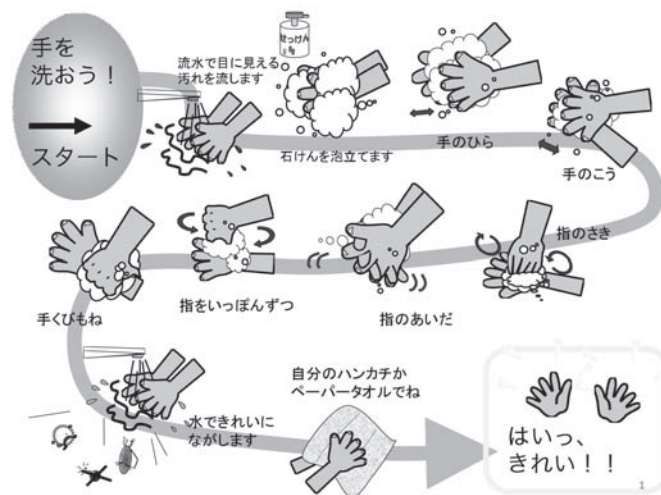

健康管理センターからのお知らせ

ノロウイルス感染症と診断されたら

感染を広げないために

症状と対応方法

- ●潜伏期間(症状が現れるまでの時間)は、多くの場合1~2日間です。
- ●主な症状は吐き気、おう吐や下痢で、1日に5回から10回以上繰り返すこともあります。
- ●小児では特におう吐症状が多くみられます。
- ●おう吐や下痢で体内から失われた水分を補給することが重要です。(冷たい飲み物を一度にたくさん飲むとおう吐することがあるので、少しずつこまめに水分補給をしましょう。)
- ●おう吐物を喉に詰まらせてしまうことがあるので、特に小児や高齢者には注意が必要です。

ウイルスを広げないために

- ●冬季の貝類は十分に加熱してください。(中心の温度が85℃以上で1分以上加熱します。)
- ●加熱後の料理は素手で触らないようにしてください。
- ●調理後の包丁やまな板も良く洗いましょう。
- ●「手洗い」をしっかりし、手に着いたウイルスを洗い流してください。
- ●ノロウイルスに対する消毒剤は家庭用の漂白剤(次亜塩素酸ナトリウム)を利用してください。ノロウイルスにアルコール消毒は効き目がありません。
- ●おう吐物や便が付着した物(床・おもちゃ・衣類など)は、必ず消毒してください。
- ●手がよく触れるようなドアノブなどは消毒してください。

手洗い

手に着いたノロウイルスが口から体内に入らないように、石けんと流水で手をよく洗いましょう。

消毒

患者のおう吐物や便にはウイルスが大量に存在します。家庭用漂白剤で消毒をしましょう。

水分補給

おう吐や下痢により水分が不足しますので、しっかりと水分を補給しましょう。

感染経路

- ●ノロウイルスで汚染された貝類やその他の食材を加熱不十分な状態で食べることによって感染します。
- ●調理した包丁やまな板、手から食品にウイルスがつくことがあります。
- ●ノロウイルス感染症患者から排出された、目に見えないほどのわずかな量のおう吐物や下痢便の中には、大量にウイルスが存在します。
- ●便やおう吐物に触れた手がウイルスを運んでいることがあります。

おう吐物や便の処理方法

- ●使い捨てのマスクと手袋をしましょう。
- ●固形物をペーパータオルや新聞紙で拭き取ってから、消毒します。
- ●汚物を拡げないように、外から中へ拭き取りましょう。
- ●処理した手袋はウイルスで汚染されています。他の場所をさわらないようにしましょう。
- ●手袋を外した後もよく手を洗いましょう。
- ●おう吐物の処理の後には、窓を開け換気しましょう。

症状がなくなった後も……

- ●症状がなくなった後も、便の中には2週間以上ウイルスが排出されます。
- ●症状がなくなった後も、手洗いをしっかりとしましょう。