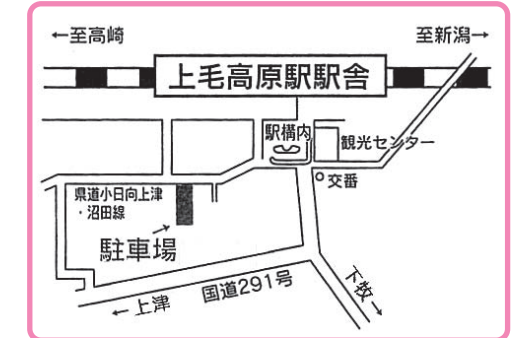

駐車券が必要です

～片品村・利根町上毛高原駅駐車場～

片品村と利根町の住民の皆様のための上毛高原駅駐車場ですが、利用するには駐車券が必要です。

駐車券は役場総務課にありますので、利用される方は必ず駐車券を受け取り、駐車した車のフロントガラスの見やすい所に掲示しておいてください。また、利用後は速やかに駐車券を返却してください。

片品村・利根町 駐車場位置

なお、この駐車場は27台分のスペースがありますが、混雑時には駐車できないことがあります。